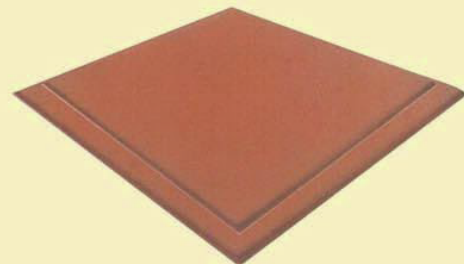

# Tabletas

**AGRORRIEGOS**  
DE LA COSTA

**Colonial**

**Dimension 25 x 25 cms**  
**Uni. x M<sup>2</sup>: 16**

**Coral**

**Dimension 25 x 25 cms**  
**Uni. x M<sup>2</sup>: 16**

**Camel**

**Dimension 25 x 25 cms**  
**Uni. x M<sup>2</sup>: 16**

# Tabletas

**Roca Vitrificado**

Dimension 25 x 25 cms  
Uni. x M<sup>2</sup>: 16

**Roca Vitrificado**

Dimension 25 x 25 cms  
Uni. x M<sup>2</sup>: 16

**Tabaco**

Dimension 25 x 25 cms  
Uni. x M<sup>2</sup>: 16

**Arena**

Dimension 25 x 25 cms  
Uni. x M<sup>2</sup>: 16

**Cafe**

Dimension 25 x 25 cms  
Uni. x M<sup>2</sup>: 16

**Roja**

Dimension 25 x 25 cms  
Uni. x M<sup>2</sup>: 16

**Alto Relieve**

Dimension 25 x 25 cms  
Uni. x M<sup>2</sup>: 16

**Monserate Rustico Arena**

Dimension 31 x 31 cms  
Uni. x M<sup>2</sup>: 16

**Antique Marsella Arena**

Dimension 31 x 31 cms  
Uni. x M<sup>2</sup>: 16

**Antique Marsella Rojo**

Dimension 31 x 31 cms  
Uni. x M<sup>2</sup>: 16