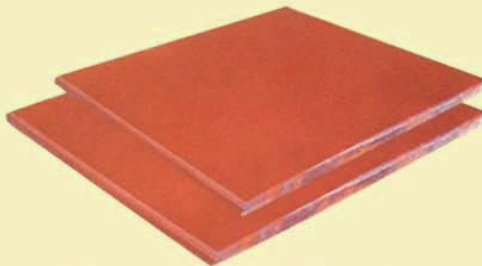

# Tabletas

**AGRORRIEGOS**  
DE LA COSTA

**Colonial**

**Dimension 25 x 25 cms**  
**Uni. x M<sup>2</sup>: 16**

**Coral**

**Dimension 25 x 25 cms**  
**Uni. x M<sup>2</sup>: 16**

**Camel**

**Dimension 25 x 25 cms**  
**Uni. x M<sup>2</sup>: 16**

# Tabletas

**Roca Vitrificado**

Dimension 25 x 25 cms  
Uni. x M<sup>2</sup>: 16

**Roca Vitrificado**

Dimension 25 x 25 cms  
Uni. x M<sup>2</sup>: 16

**Tabaco**

Dimension 25 x 25 cms  
Uni. x M<sup>2</sup>: 16

**Arena**

Dimension 25 x 25 cms  
Uni. x M<sup>2</sup>: 16

**Cafe**

Dimension 25 x 25 cms  
Uni. x M<sup>2</sup>: 16

**Roja**

Dimension 25 x 25 cms  
Uni. x M<sup>2</sup>: 16

**Alto Relieve**

Dimension 25 x 25 cms  
Uni. x M<sup>2</sup>: 16

**Monserate Rustico Arena**

Dimension 31 x 31 cms  
Uni. x M<sup>2</sup>: 16

**Antique Marsella Arena**

Dimension 31 x 31 cms  
Uni. x M<sup>2</sup>: 16

**Antique Marsella Rojo**

Dimension 31 x 31 cms  
Uni. x M<sup>2</sup>: 16