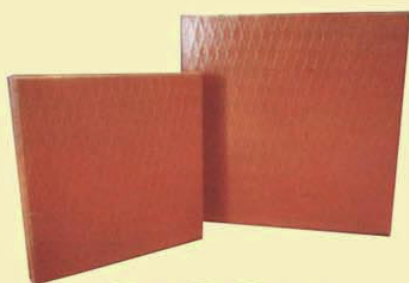

**Arena**

Dimension 25 x 25 cms  
Uni. x M<sup>2</sup>: 16

**Cafe**

Dimension 25 x 25 cms  
Uni. x M<sup>2</sup>: 16

**Roja**

Dimension 25 x 25 cms  
Uni. x M<sup>2</sup>: 16

**Alto Relieve**

Dimension 25 x 25 cms  
Uni. x M<sup>2</sup>: 16

**Vitrificada Lisa**

Dimension 25 x 25 cms  
Uni. x M<sup>2</sup>: 16

**Monserate Rustico Rojo**

Dimension 31 x 31 cms  
Uni. x M<sup>2</sup>: 16

**Monserate Rustico Arena**

Dimension 31 x 31 cms  
Uni. x M<sup>2</sup>: 16

**Monserate Rustico Arena**

Dimension 31 x 31 cms  
Uni. x M<sup>2</sup>: 16

**Antique Marsella Arena**

Dimension 31 x 31 cms  
Uni. x M<sup>2</sup>: 16

**Antique Marsella Rojo**

Dimension 31 x 31 cms  
Uni. x M<sup>2</sup>: 16